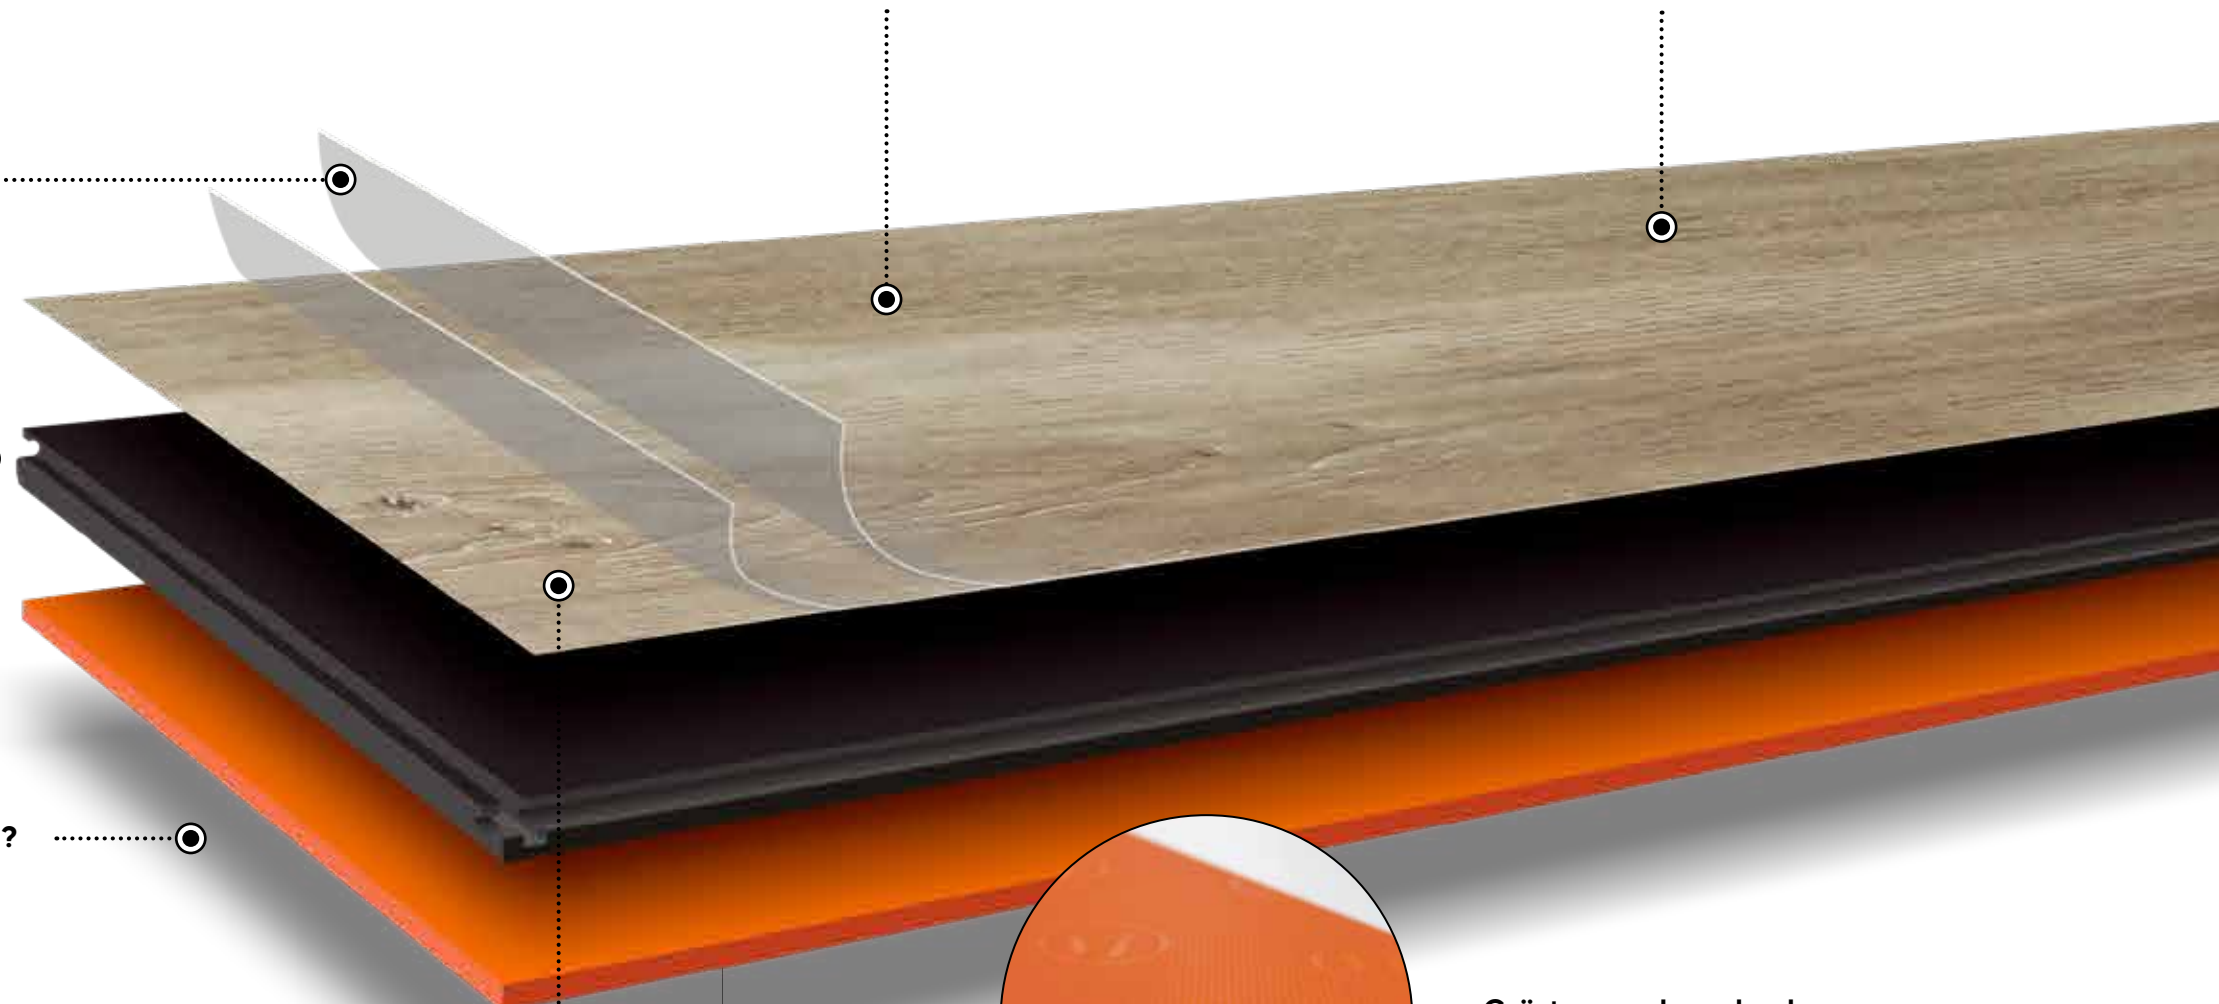

Bestaande vloeren uitbreken?

Dat is meestal niet nodig!
Kleine oneffenheden worden volledig geneutraliseerd.

Kleur- en vormvast

Parquetvinyl behoudt zijn kleur en vorm, ook na vele jaren!

Synchrone houtstructuur

De voelbare structuur van onze vloeren valt samen met de knopen en nerven in de houttekening (ook wel 'Embossed in Register' of EIR genoemd). Nét een echte plank.

Hoog aantal verschillende planken

Zo wordt de natuurlijke look van hout perfect nagebootst en voorkomen we herhalingen.