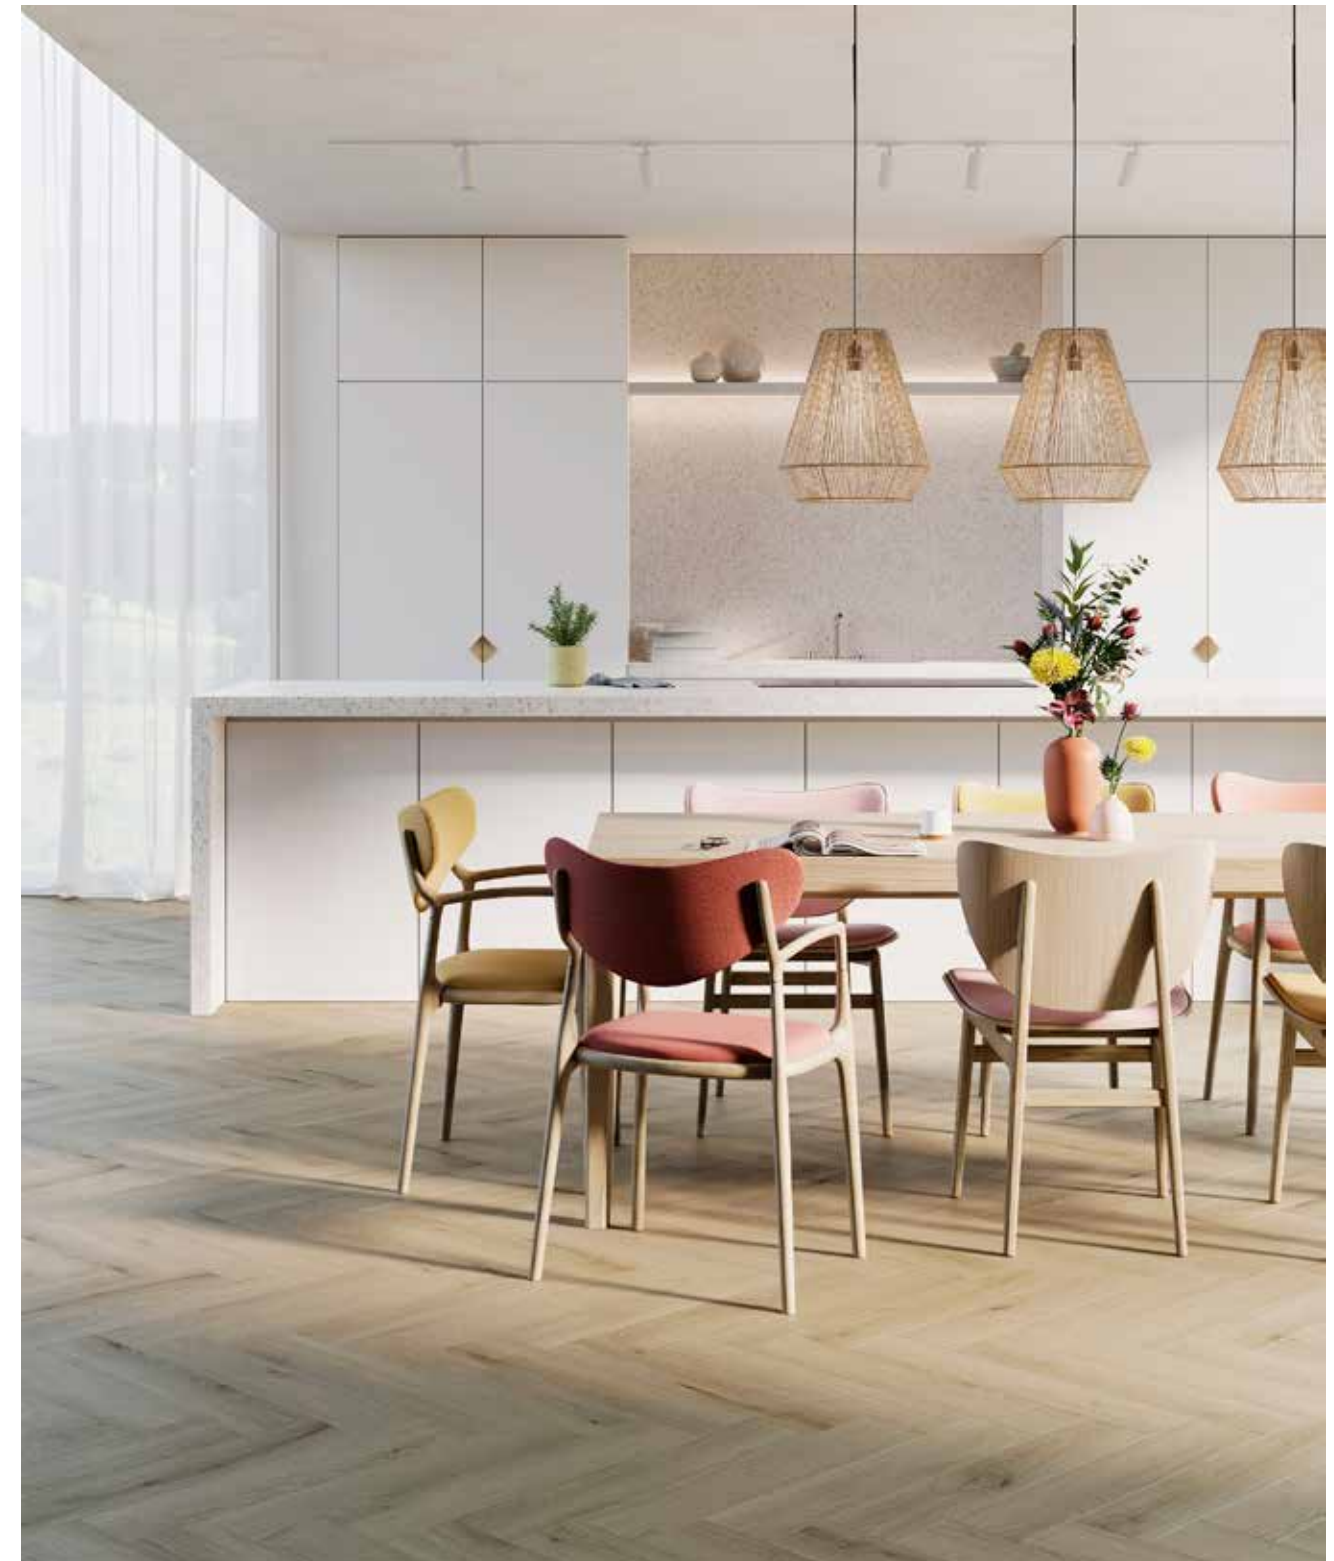

Mantaro visgraat

Mantaro Inca MAN HB - 5616 - IB

Mantaro Pecan MAN HB - 5619 - IB

Mantaro Hay MAN HB - 5614 - IB

Mantaro Spice MAN HB - 5620 - IB

Mantaro Fossil MAN HB - 5611 - IB

Toplaag 0,70 mm
H 6,5 (5,5 + 1) mm
B 125 mm
L 625 mm