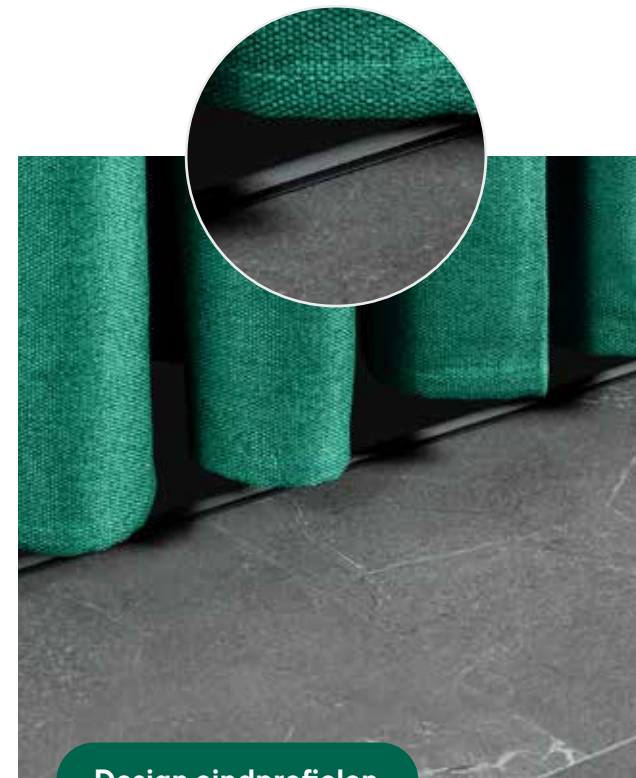

Design eindprofielen

Onze **design eindprofielen** werden speciaal ontwikkeld **om je vloer netjes af te werken** op plaatsen waar een plint niet kan of mooi is (bv. een schuifraam of keuken). Ze zijn verkrijgbaar in **zwart of zilver**, zijn nauwelijks zichtbaar en gaan helemaal op in je interieur.