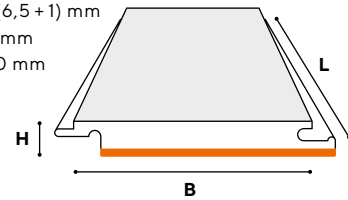

Caldera

Caldera Marmo Grigio CAL - 4055 - IB

Caldera Marmo Scuro CAL - 4056 - IB

Toplaag 0,55 mm
H 5 (4 + 1) mm
B 300 mm
L 600 mm

Toplaag 0,55 mm
H 7,5 (6,5 + 1) mm
B 615 mm
L 1230 mm

Caldera Marmo Grigio CAL - 4055 - IB