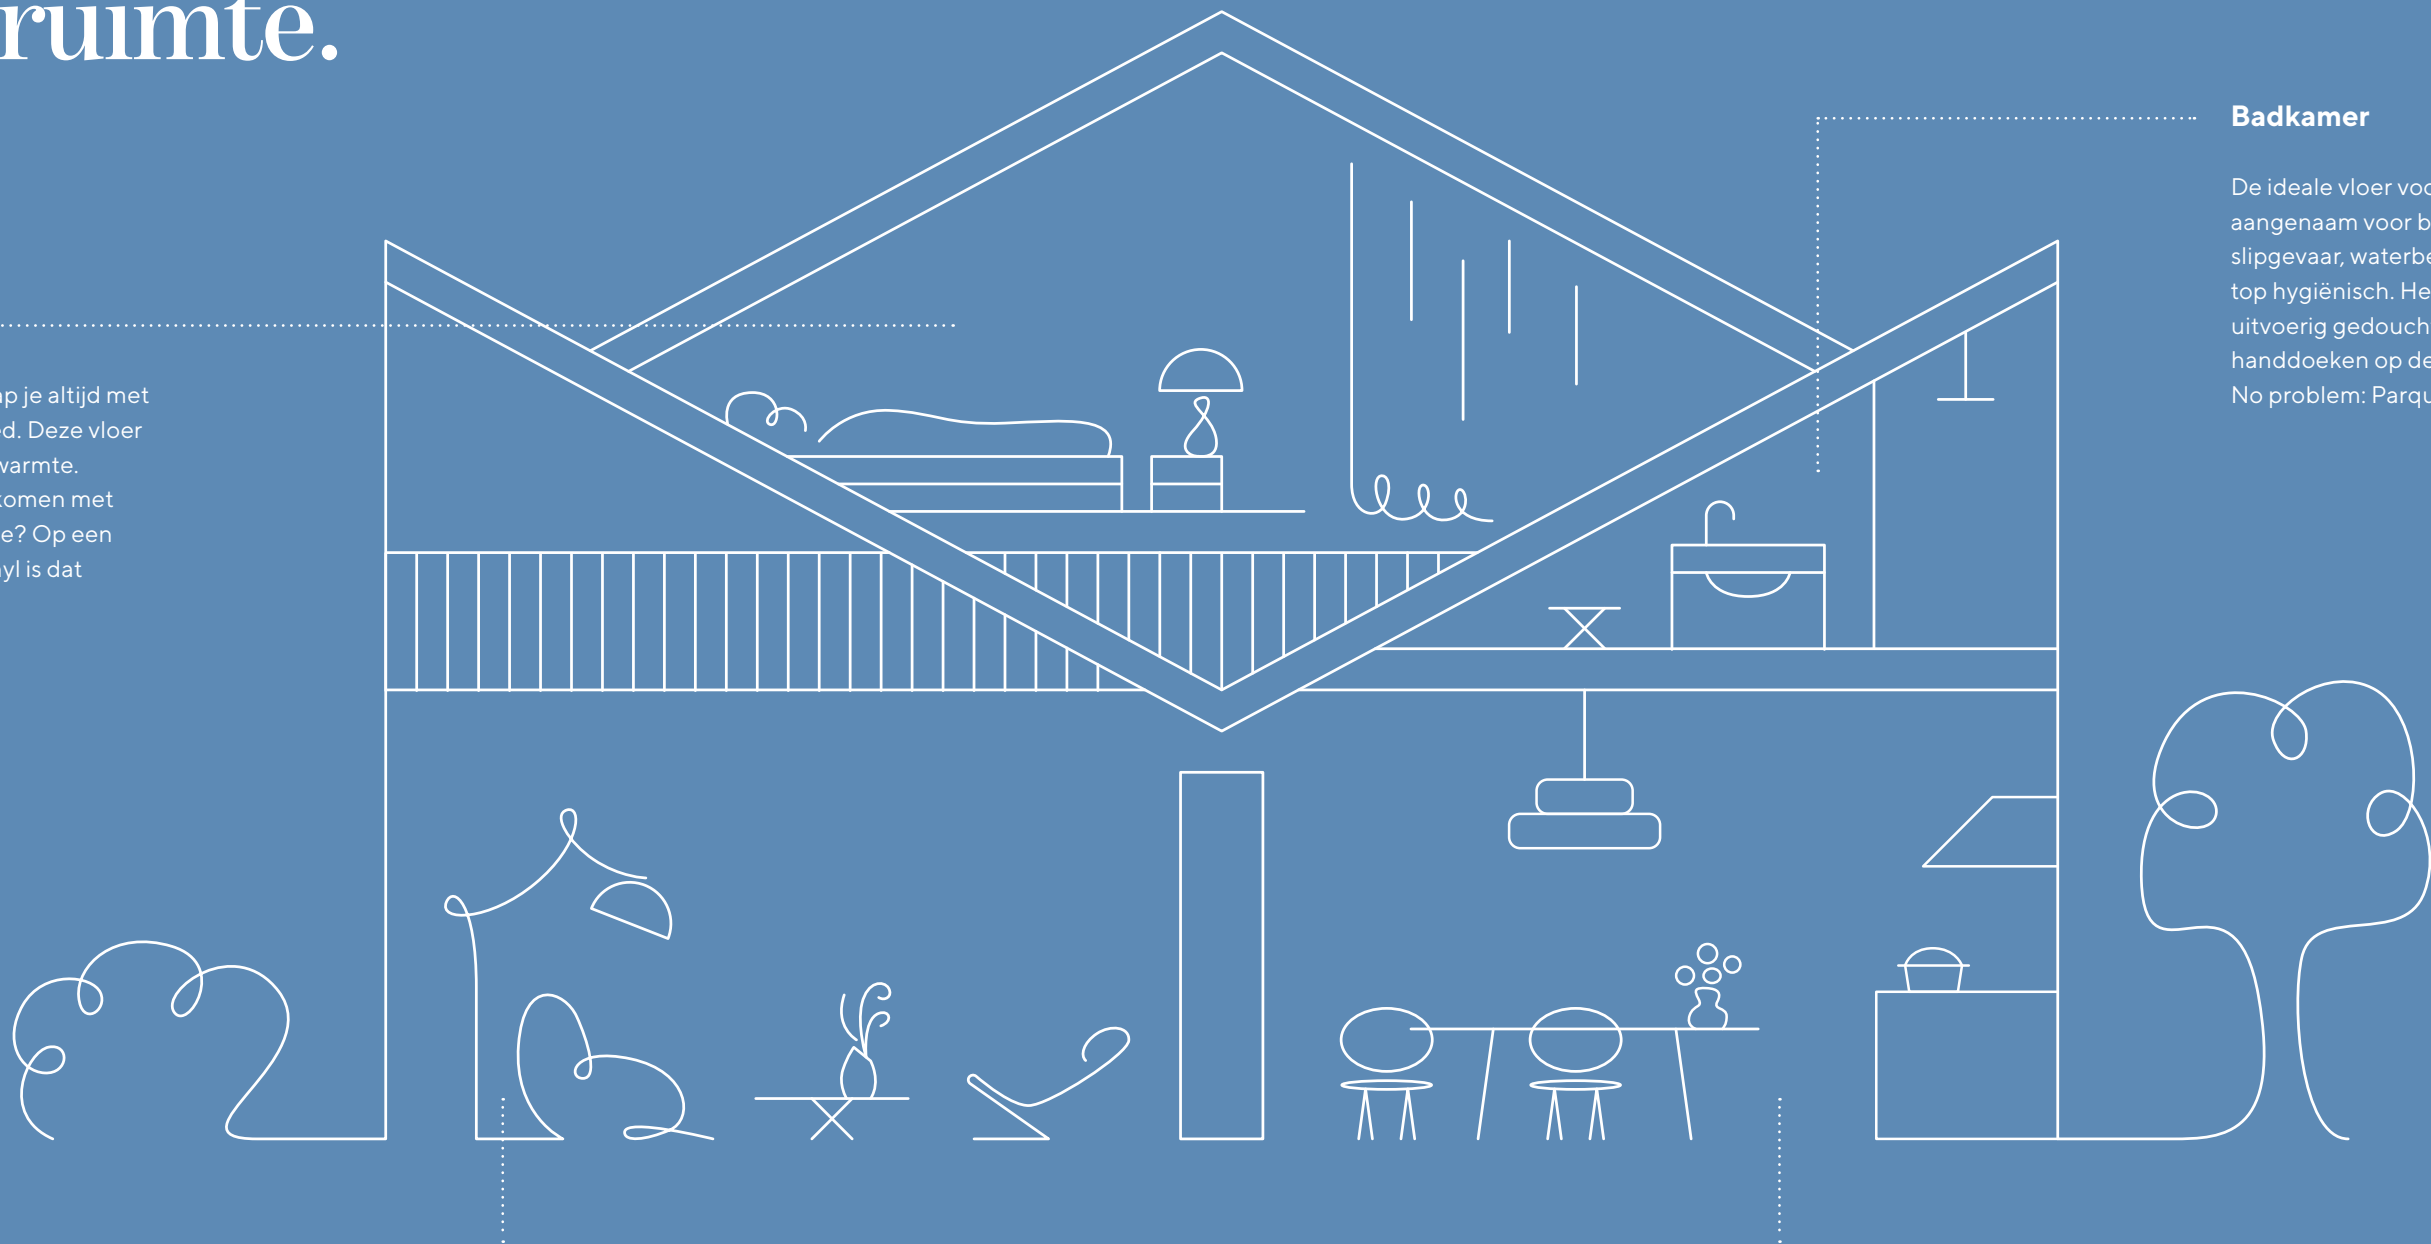

Geschikt voor elke ruimte.

Slaapkamer

Met Parquetvinyl stap je altijd met je goede been uit bed. Deze vloer geeft je comfort en warmte. Nog even op adem komen met wat yoga of meditatie? Op een vloer van Parquetvinyl is dat nog aangenamer.

Badkamer

De ideale vloer voor in je badkamer: aangenaam voor blote voeten, geen slipgevaar, waterbestendig en op en top hygiënisch. Heeft je puberzoon uitvoerig gedoucht en de natte handdoeken op de grond laten liggen? No problem: Parquetvinyl kan ertegen.

Woonkamer

Een vloer die nauwelijks valt te onderscheiden van echt parket en kan doorgelegd worden tot in de keuken. Het bestaat! Kies de collectie die best bij jouw woning en stijl past.

Keuken

In de keuken heb je een vloer nodig die tegen een stootje kan én makkelijk te onderhouden is. Een pot spaghetti-saus die uit je handen glipt en tegen de grond smakt: voor Parquetvinyl geen probleem!